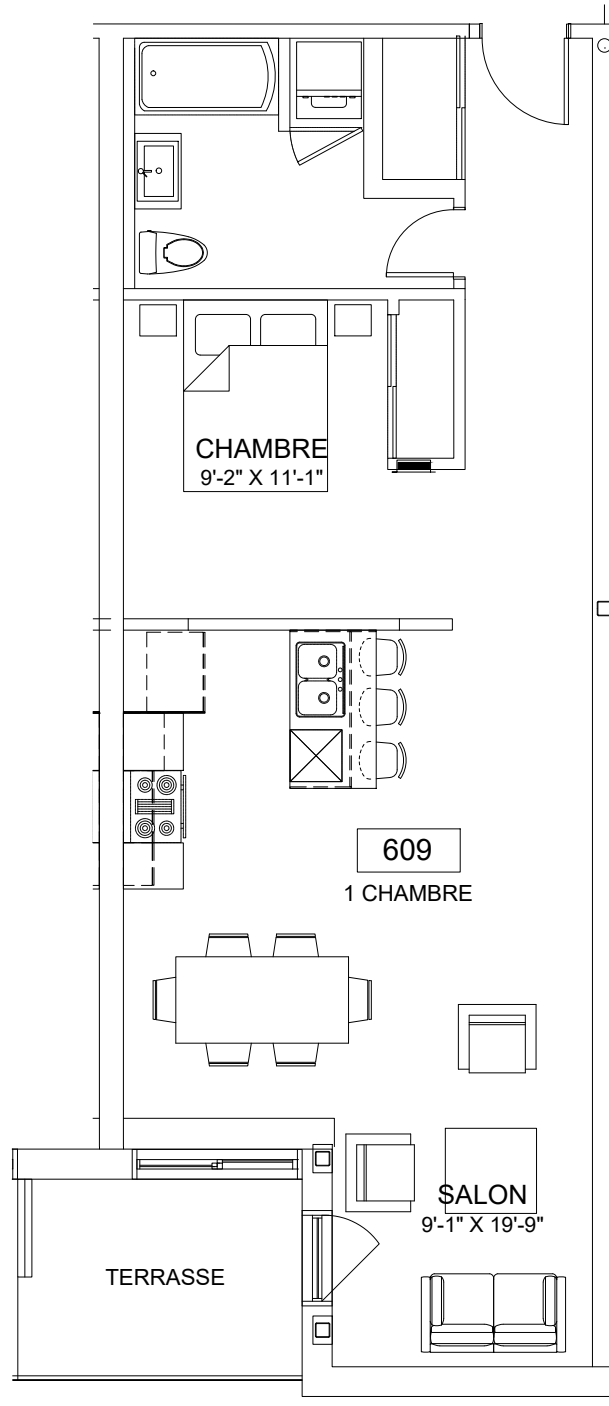

RUE JEAN-TALON

RUE BUCHAN

4980 RUE BUCHAN

UNIT #: 609

SUPERFICIE: 766 PI.CA. BALCON: 66 PI.CA.