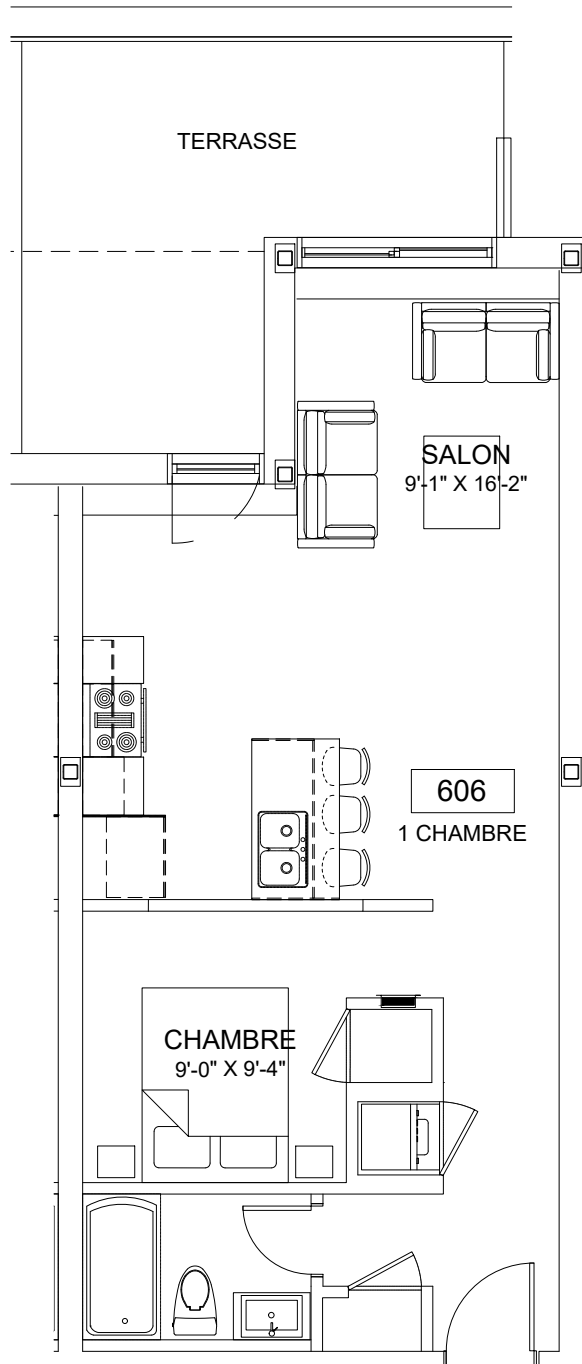

RUE JEAN-TALON

RUE BUCHAN

**4980 RUE BUCHAN**

UNIT #: 606

SUPERFICIE: 610 PI.CA. TERRASSE: 170 PI.CA.