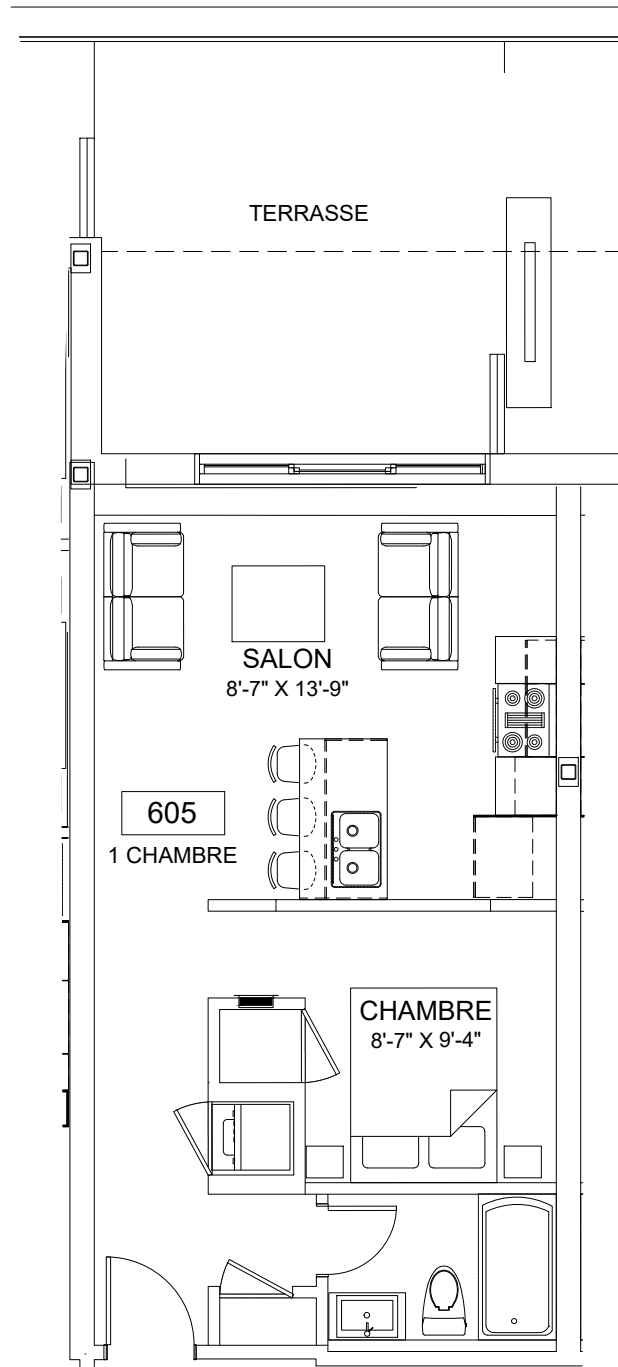

RUE JEAN-TALON

RUE BUCHAN

**4980 RUE BUCHAN**

UNIT #: 605

SUPERFICIE: 518 PI.CA. TERRASSE: 188 PI.CA.