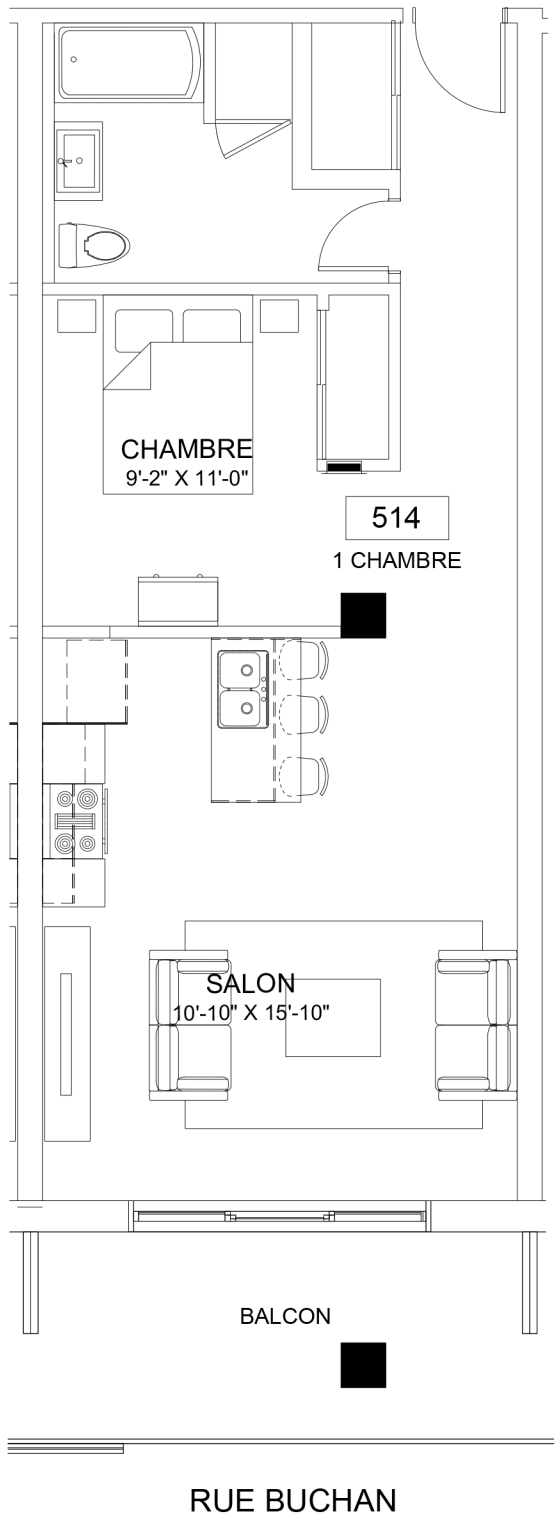

RUE JEAN-TALON

4980 RUE BUCHAN

UNIT #: 214, 314, 414, 514

SUPERFICIE: 680 PI.CA. BALCON: 112 PI.CA.