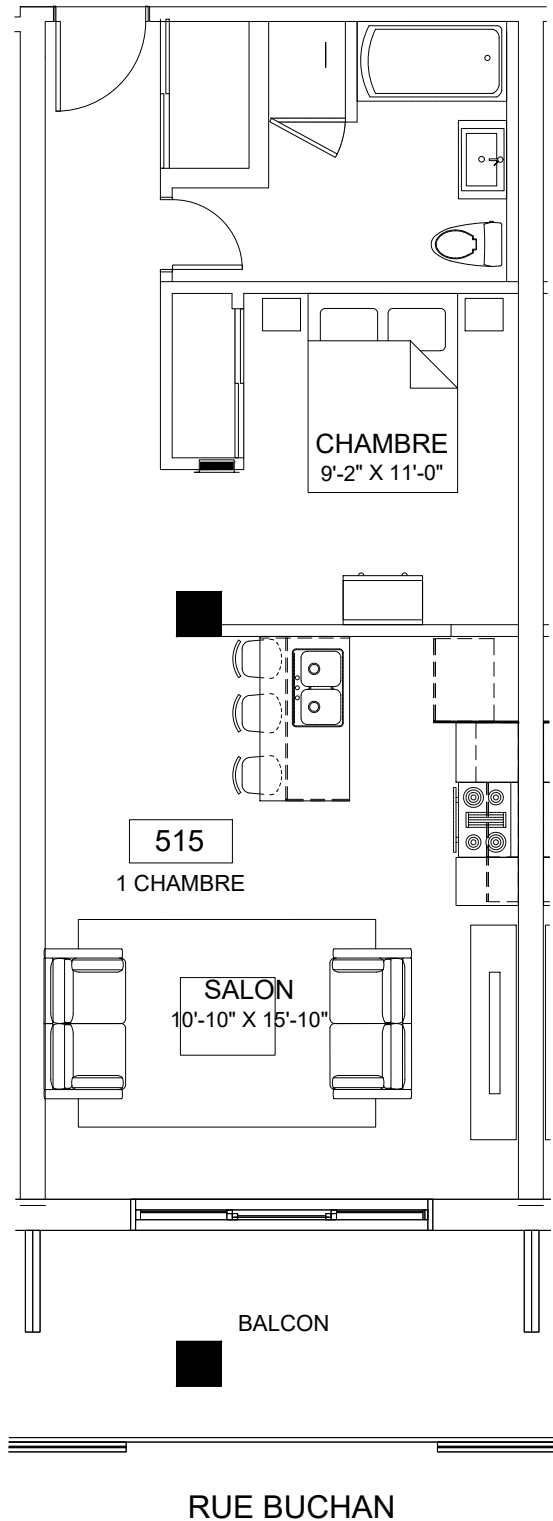

RUE JEAN-TALON

4980 RUE BUCHAN

UNIT #: 215, 315, 415, 515

SUPERFICIE: 680 PI.CA. BALCON: 112 PI.CA.